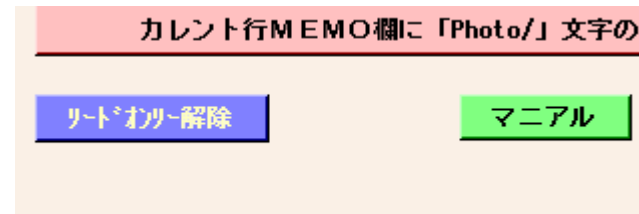

削除の作業手順

- ① 削除ボタンをクリックします。

注意

通常はこの作業は使用しません。

合併等に伴うメンテナンスは前頁の

「JCC(G)メンテナンス、市町村合併等」をご覧ください。

その他の修正はJA5BGAまでレポート願います。

JCC番号	市町村カナ名	市町村名
0613	クリハラシ	栗原市
0614