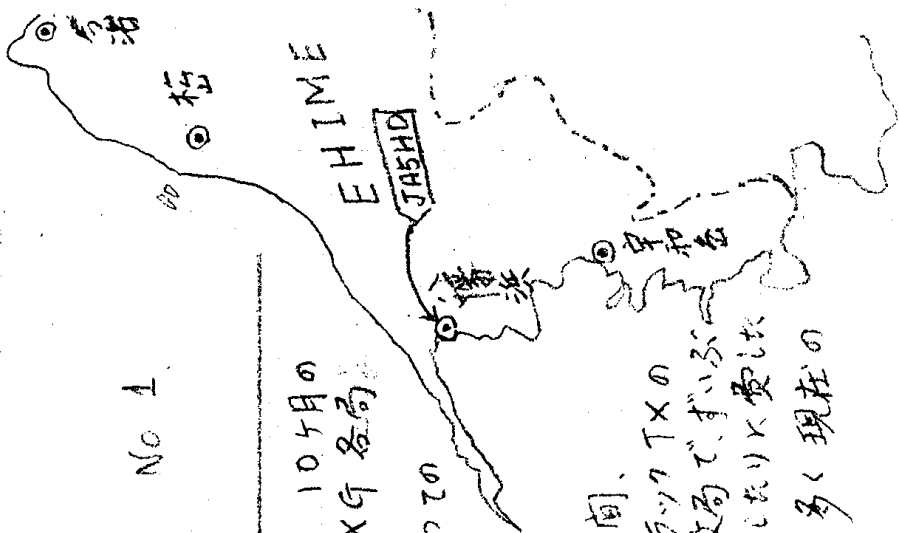

EDXG シヤツクめぐり No 1

J A 5 H D

EDXGも発足10ヶ月... 柄がではありますせんが、10ヶ月の月がみち、大キヤーク一声あげたのが、題して「EDXG各局シヤツクめぐり」を始めました。
今回はそのトップパツターが次々紹介する、南予きつでの葉子向屋 ちHD コト津野商会の若社長の近況を OMのメモより。

早いものでラセンスも受けて、はや13年、その間、1962年(537)春に自作キールバンドSSB機(ラックTXの一番左側)で om air、当時 JA5ではSSBは数局で、ずいぶんもてたものです HI。TX、RXを作つたり、バラしたリキ費法(費用は勿論)時間の方が、むしろ om airの時間より多く現在の姿となりました。

ラックに組込んだ TX付 コマニヤル両並 (芝真ラック TX 右側と、その次の足台、AI A3 1.9~2.8 Mcのキールバンド、CGキートラ付、コントロールボツクスによる周波数自動切替装置付)に作つてあり、7~8年になりませんがまだトラブルはありません。

RXは、自作、国産、USA製合せて、18台位使用しました。そんな訳でDXの方は自慢出来るものはありません。仕事や家庭の都合で、半年も1年も出なかったことも何回もあり、DXCCもなかなか増えません。今年中には180カントリー位にはいれたいと思つています。DXは一生ぼつぼつですが、続けるつもりです。

EDXGの諸兄何とぞ よろしく。

P.S. Edより。

津野OMのQTHは 森 進一 の「港町ブルース」に出て来たる愛媛最大のキール基地として発展しつつあり、海と港と船に關係がある... かどうかは別として、OMはヨツトも所有しています。

ヨツトと申しても、色々ありまして、OMのは 外洋キルガーのケツチ(2本付)5匹、35フィート、15馬力ジーゼル、榮之と電化製品一式を装備した、YF Bなるものです HI

1昨年の瀬戸内海従断レースでは重量級優勝の実績もあるようです。OMのお話によると、免状のお持ちの方なら、いつでも使用OKのことです。

EDX 717° による JD1あたりへの DX-Ped なんてのは HW?