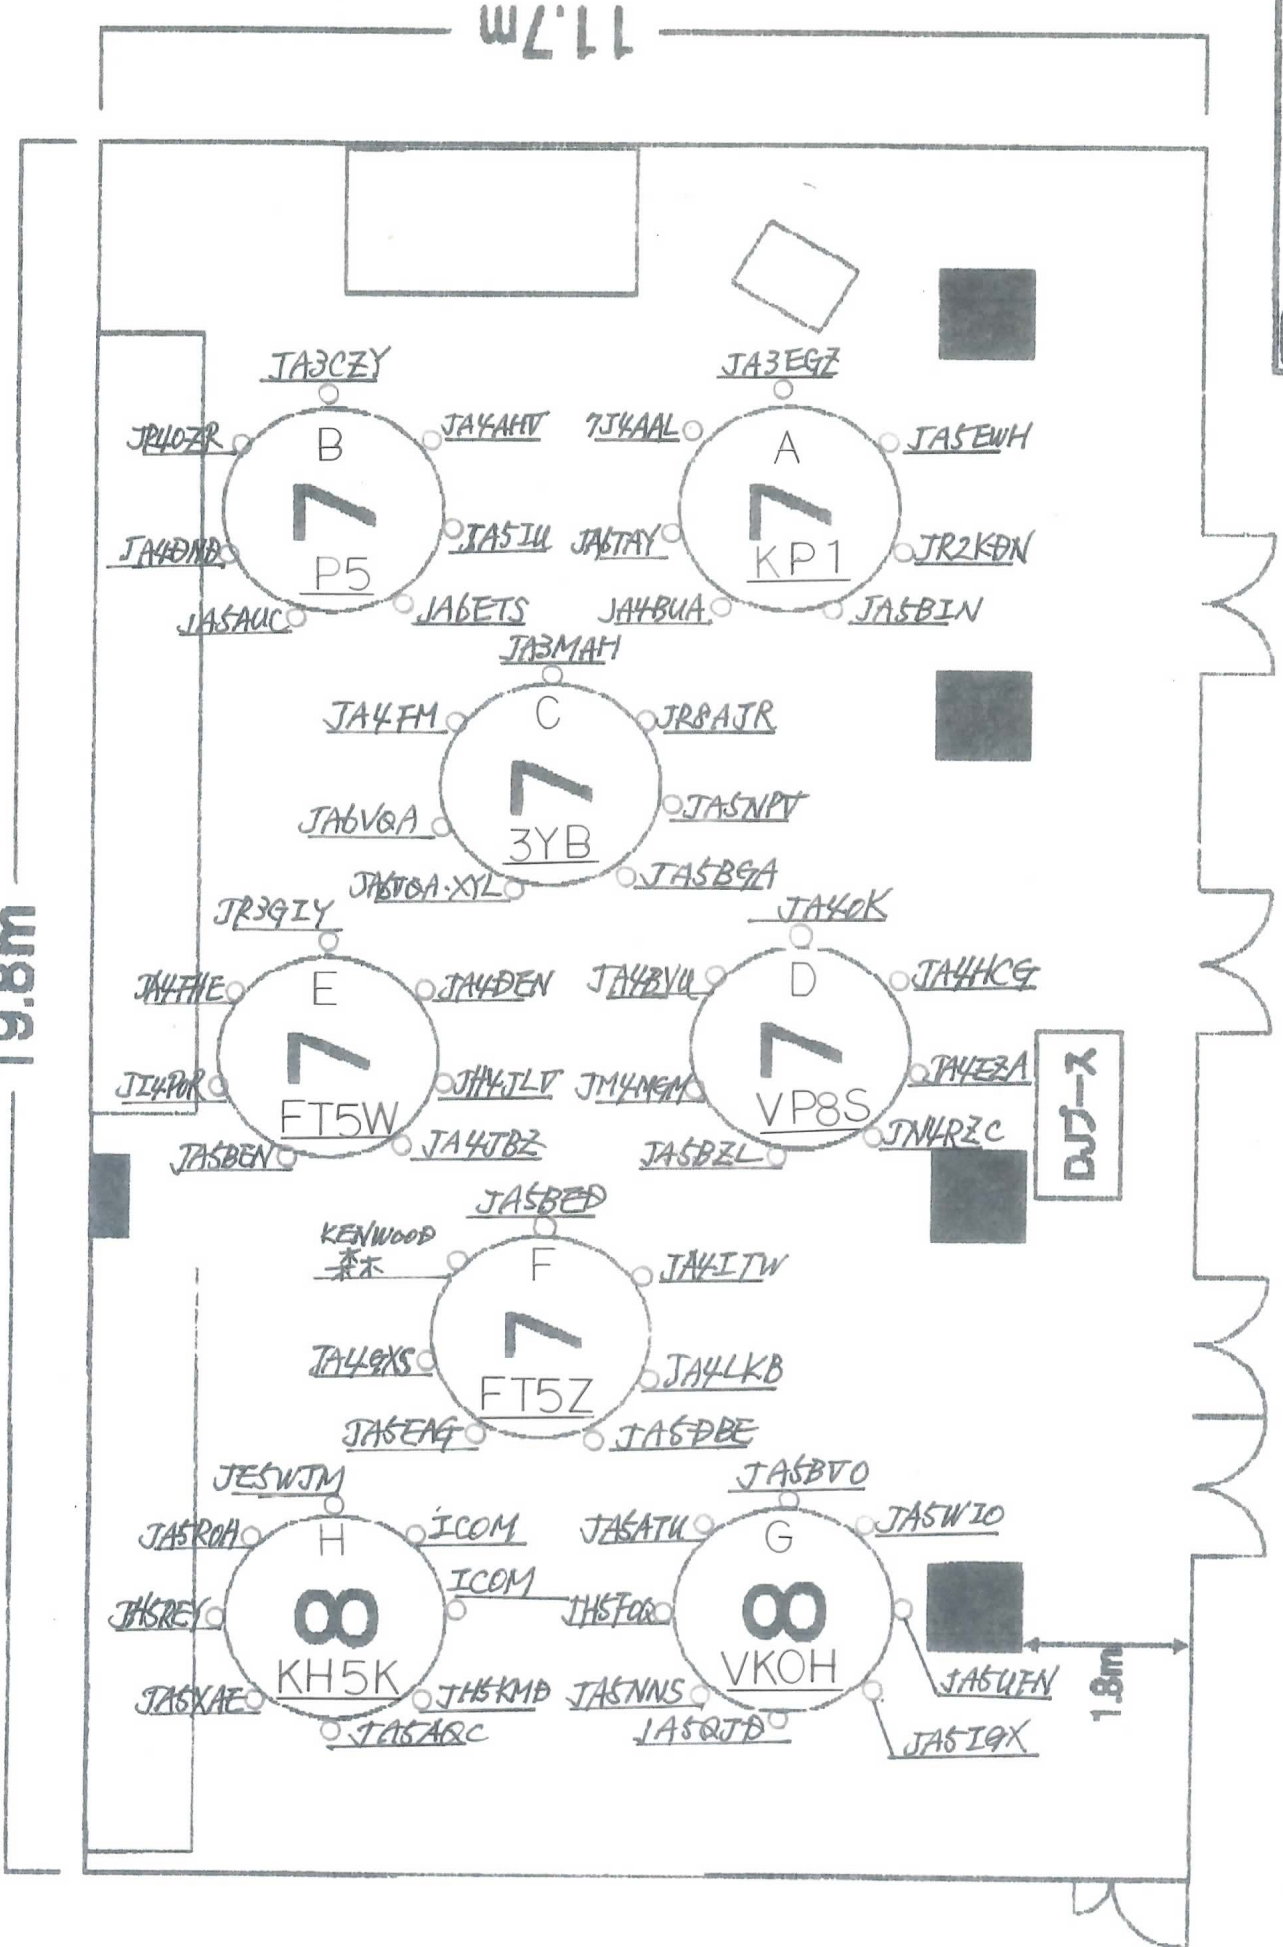

宴会座席表

3階 芙蓉の間 69坪 (228㎡)